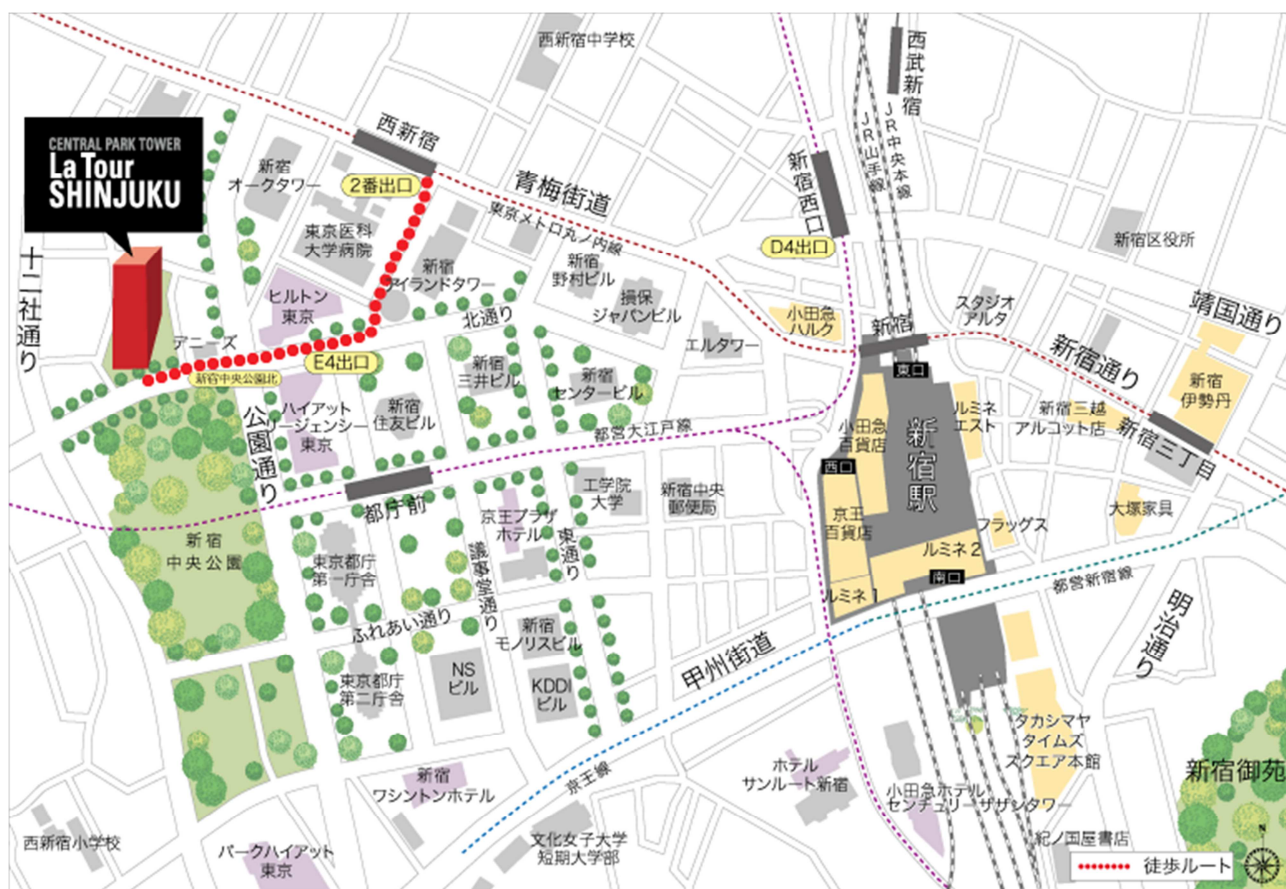

アクセスマップ

〒160-0023

東京都新宿区西新宿 6-15-1

セントラルパークタワー ラ・トゥール新宿 707

(ご来訪の折は、ビル正面エントランスホール内受付までお越しください)

丸の内線「西新宿駅」2番出口より徒歩6分

大江戸線「都庁前駅」E4出口より徒歩5分